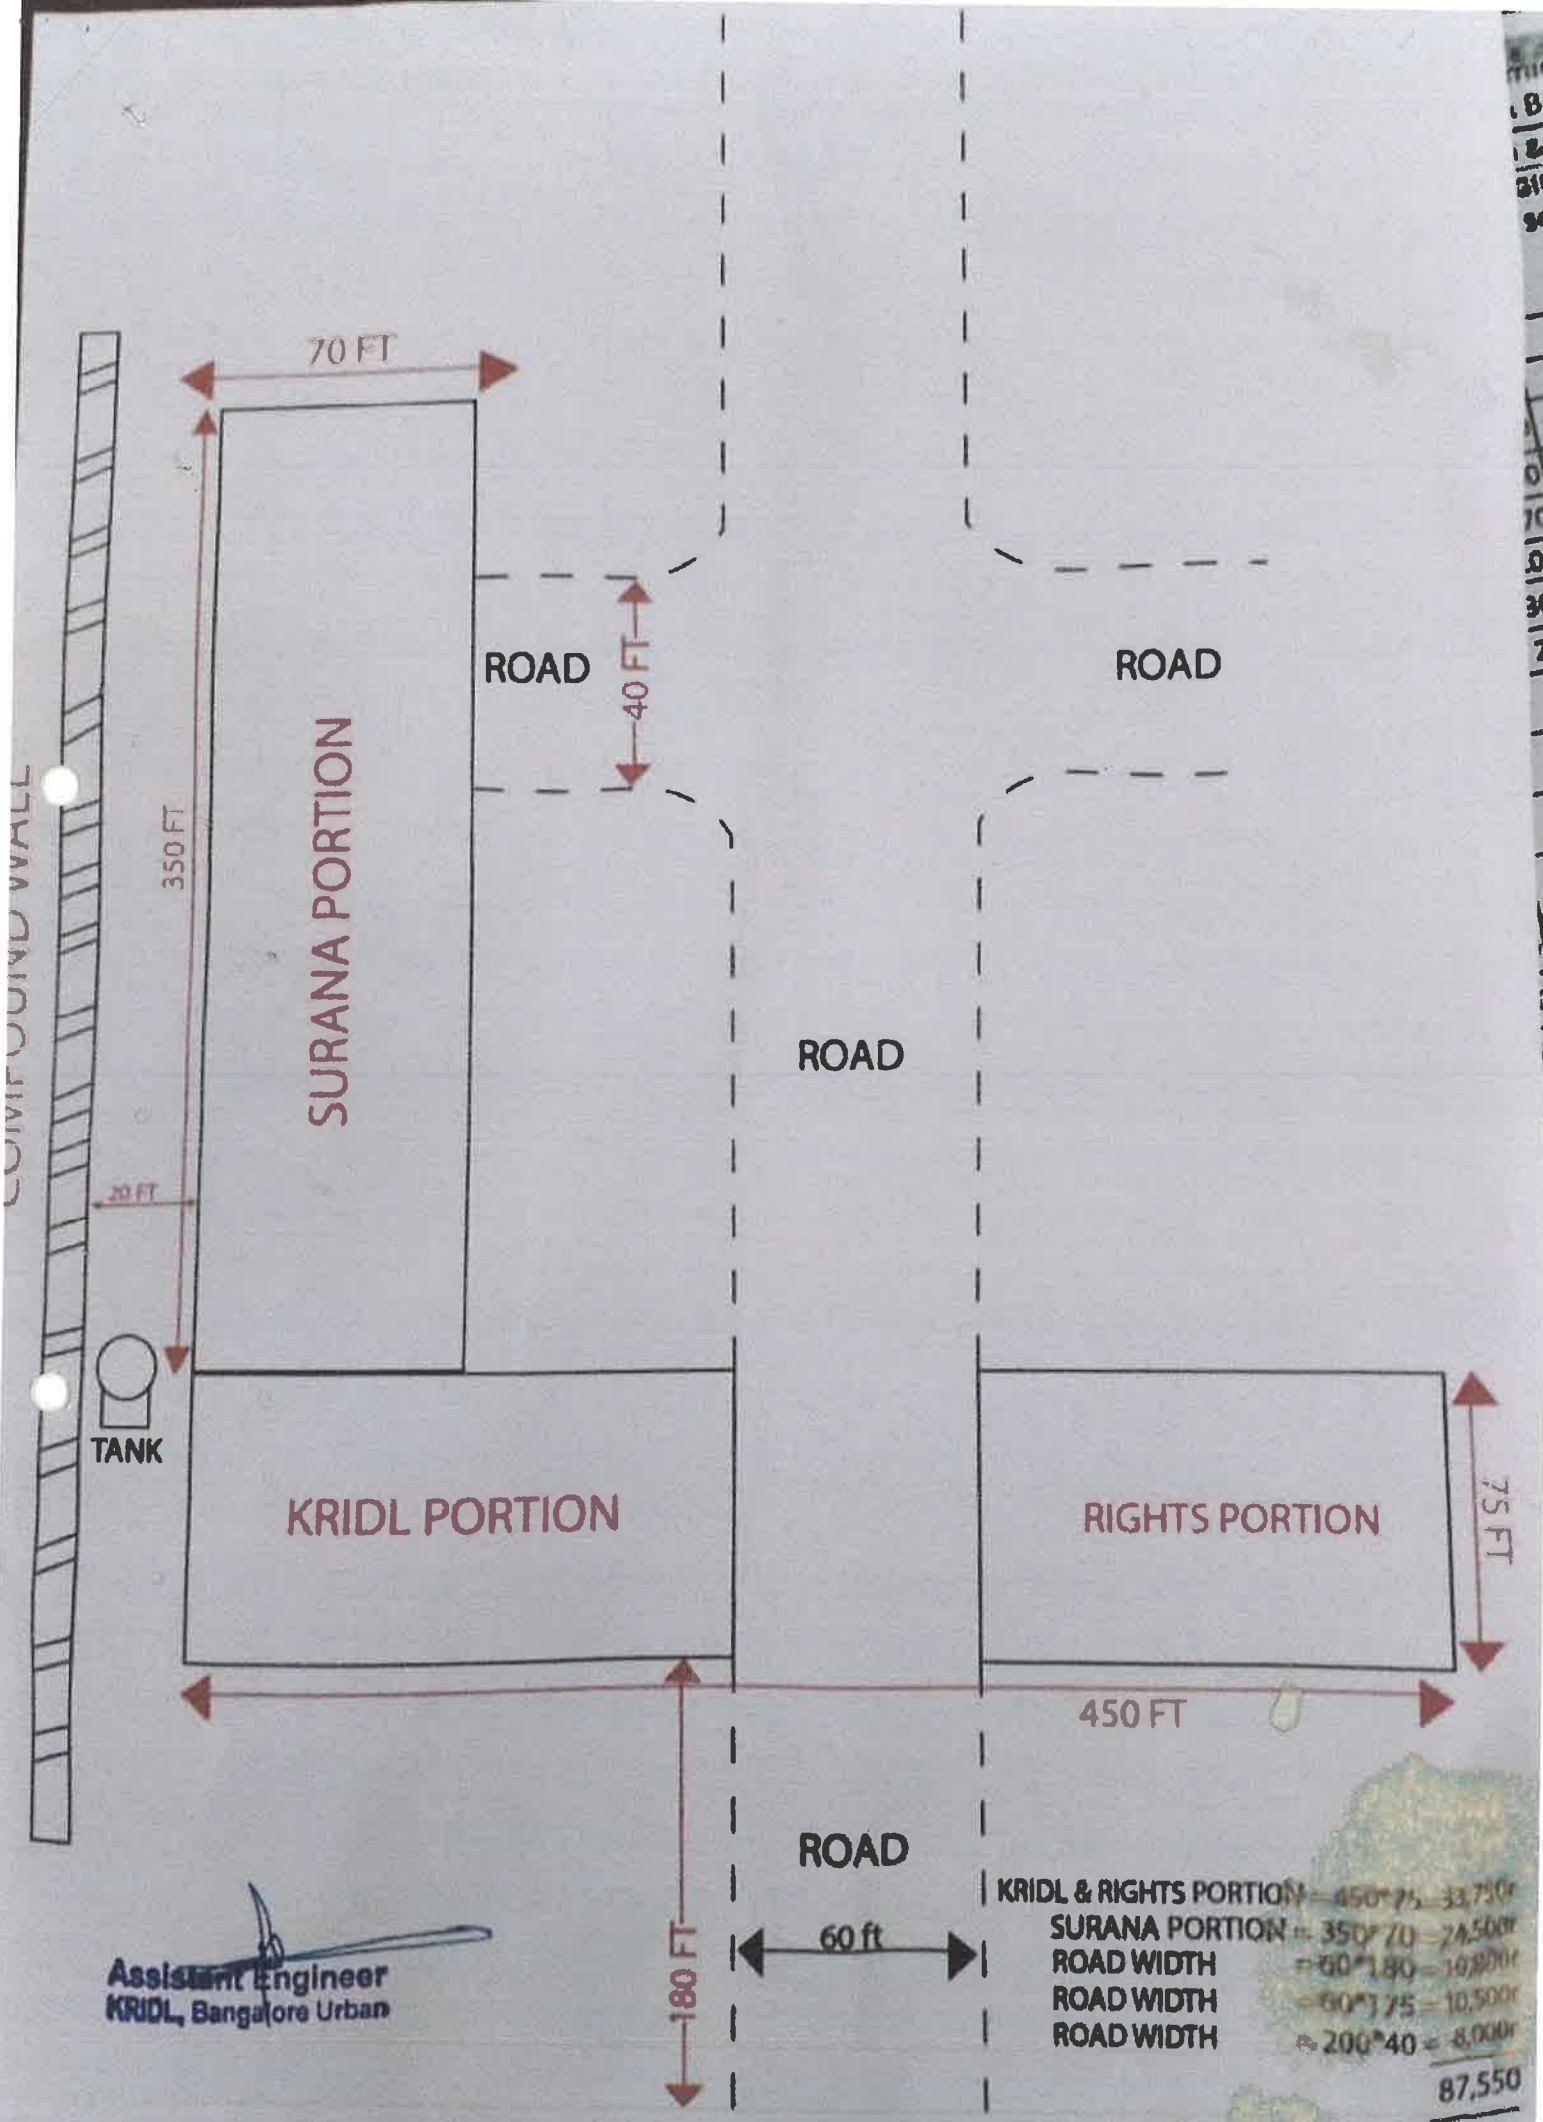

Assistant Engineer
KRIDL, Bangalore Urban

KRIDL & RIGHTS PORTION = $450 \times 75 = 33,750$
SURANA PORTION = $350 \times 70 = 24,500$
ROAD WIDTH = $60 \times 180 = 10,800$
ROAD WIDTH = $60 \times 75 = 4,500$
ROAD WIDTH = $200 \times 40 = 8,000$

87,550